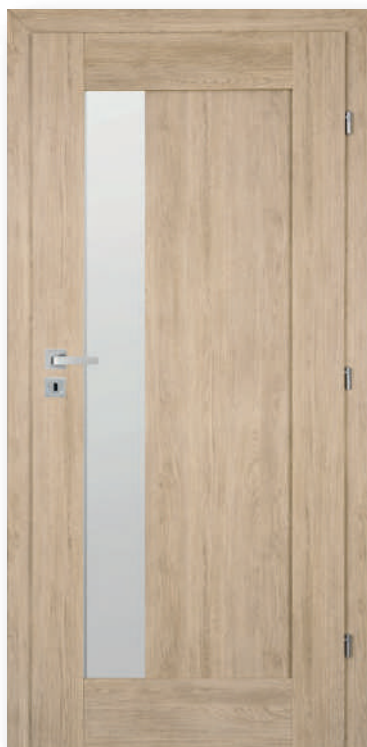

extra odolný 3D povrch
pevnosť ako laminát